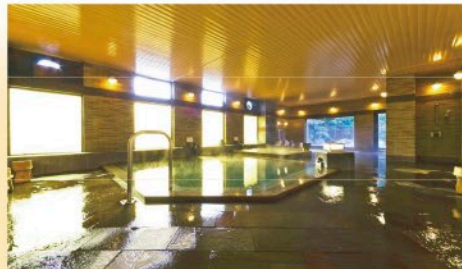

〒406-0023

山梨県笛吹市石和町八田286

TEL.055-262-2266

CHÂTERAISÉ シャトレゼホテル 談露館

伝統に培われた日本旅館のおもてなし
130年以上の歴史を誇る、甲府随一の老舗ホテル