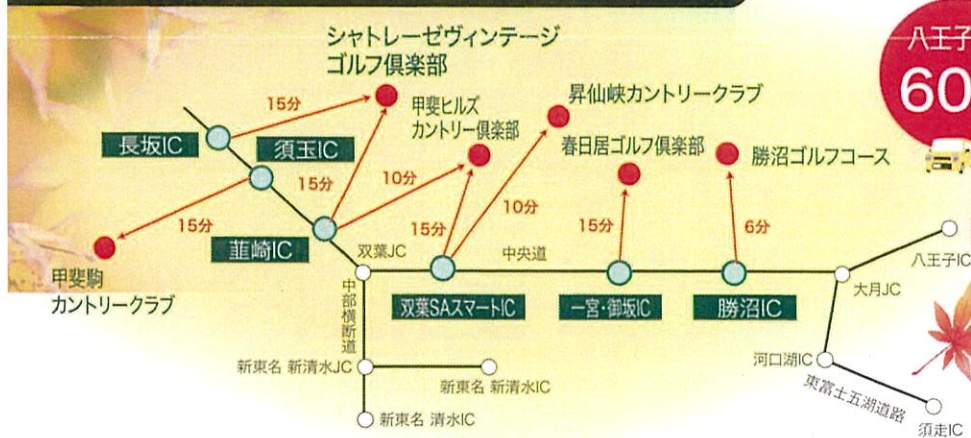

23,360円~

ゲスト

27,500円~

2泊3Rパック(セルフ)

グループコース
会員様

39,600円~

ゲスト

45,200円~

※9月12日から、甲斐ヒルズCCご利用の場合は上記パック料金に+200円となります
※ゴルフ場利用税・その他実費はプレーコースにてお支払いをお願いします
※ホテルヴィンテージ宿泊の場合 ツインルームのシングルユースは1泊につき+1,500円にて承ります・DXルームご利用は1泊につき+550円
※甲斐ヒルズロッジ宿泊の場合 シングルルームのご案内となりますが、2名様以上でもお泊り頂ける和室もございます
※表記料金は、セルフプレー、税込みのご料金です

シャトレーゼグループコース アクセスマップ

八王子から
60分

アクセスの良さも魅力です!
静岡からぐ~んと近くて便利!!

静岡から
60分

諏訪から
40分

山梨・長野のシャトレーゼグループコースはインター降りてすぐ近くです! 利便性が良いのでゴルフ場めぐりもおすすです!

- 八王子方面から 八王子IC~須崎IC 60分 高速料金 2,830円 (目安)
- 静岡方面から 東名清水IC~須崎IC 60分 高速料金 1,850円 (目安)
- 新東名新清水IC~須崎IC 70分 高速料金 1,950円 (目安)
- 諏訪方面から 諏訪IC~長坂IC 20分 高速料金 1,030円 (目安)